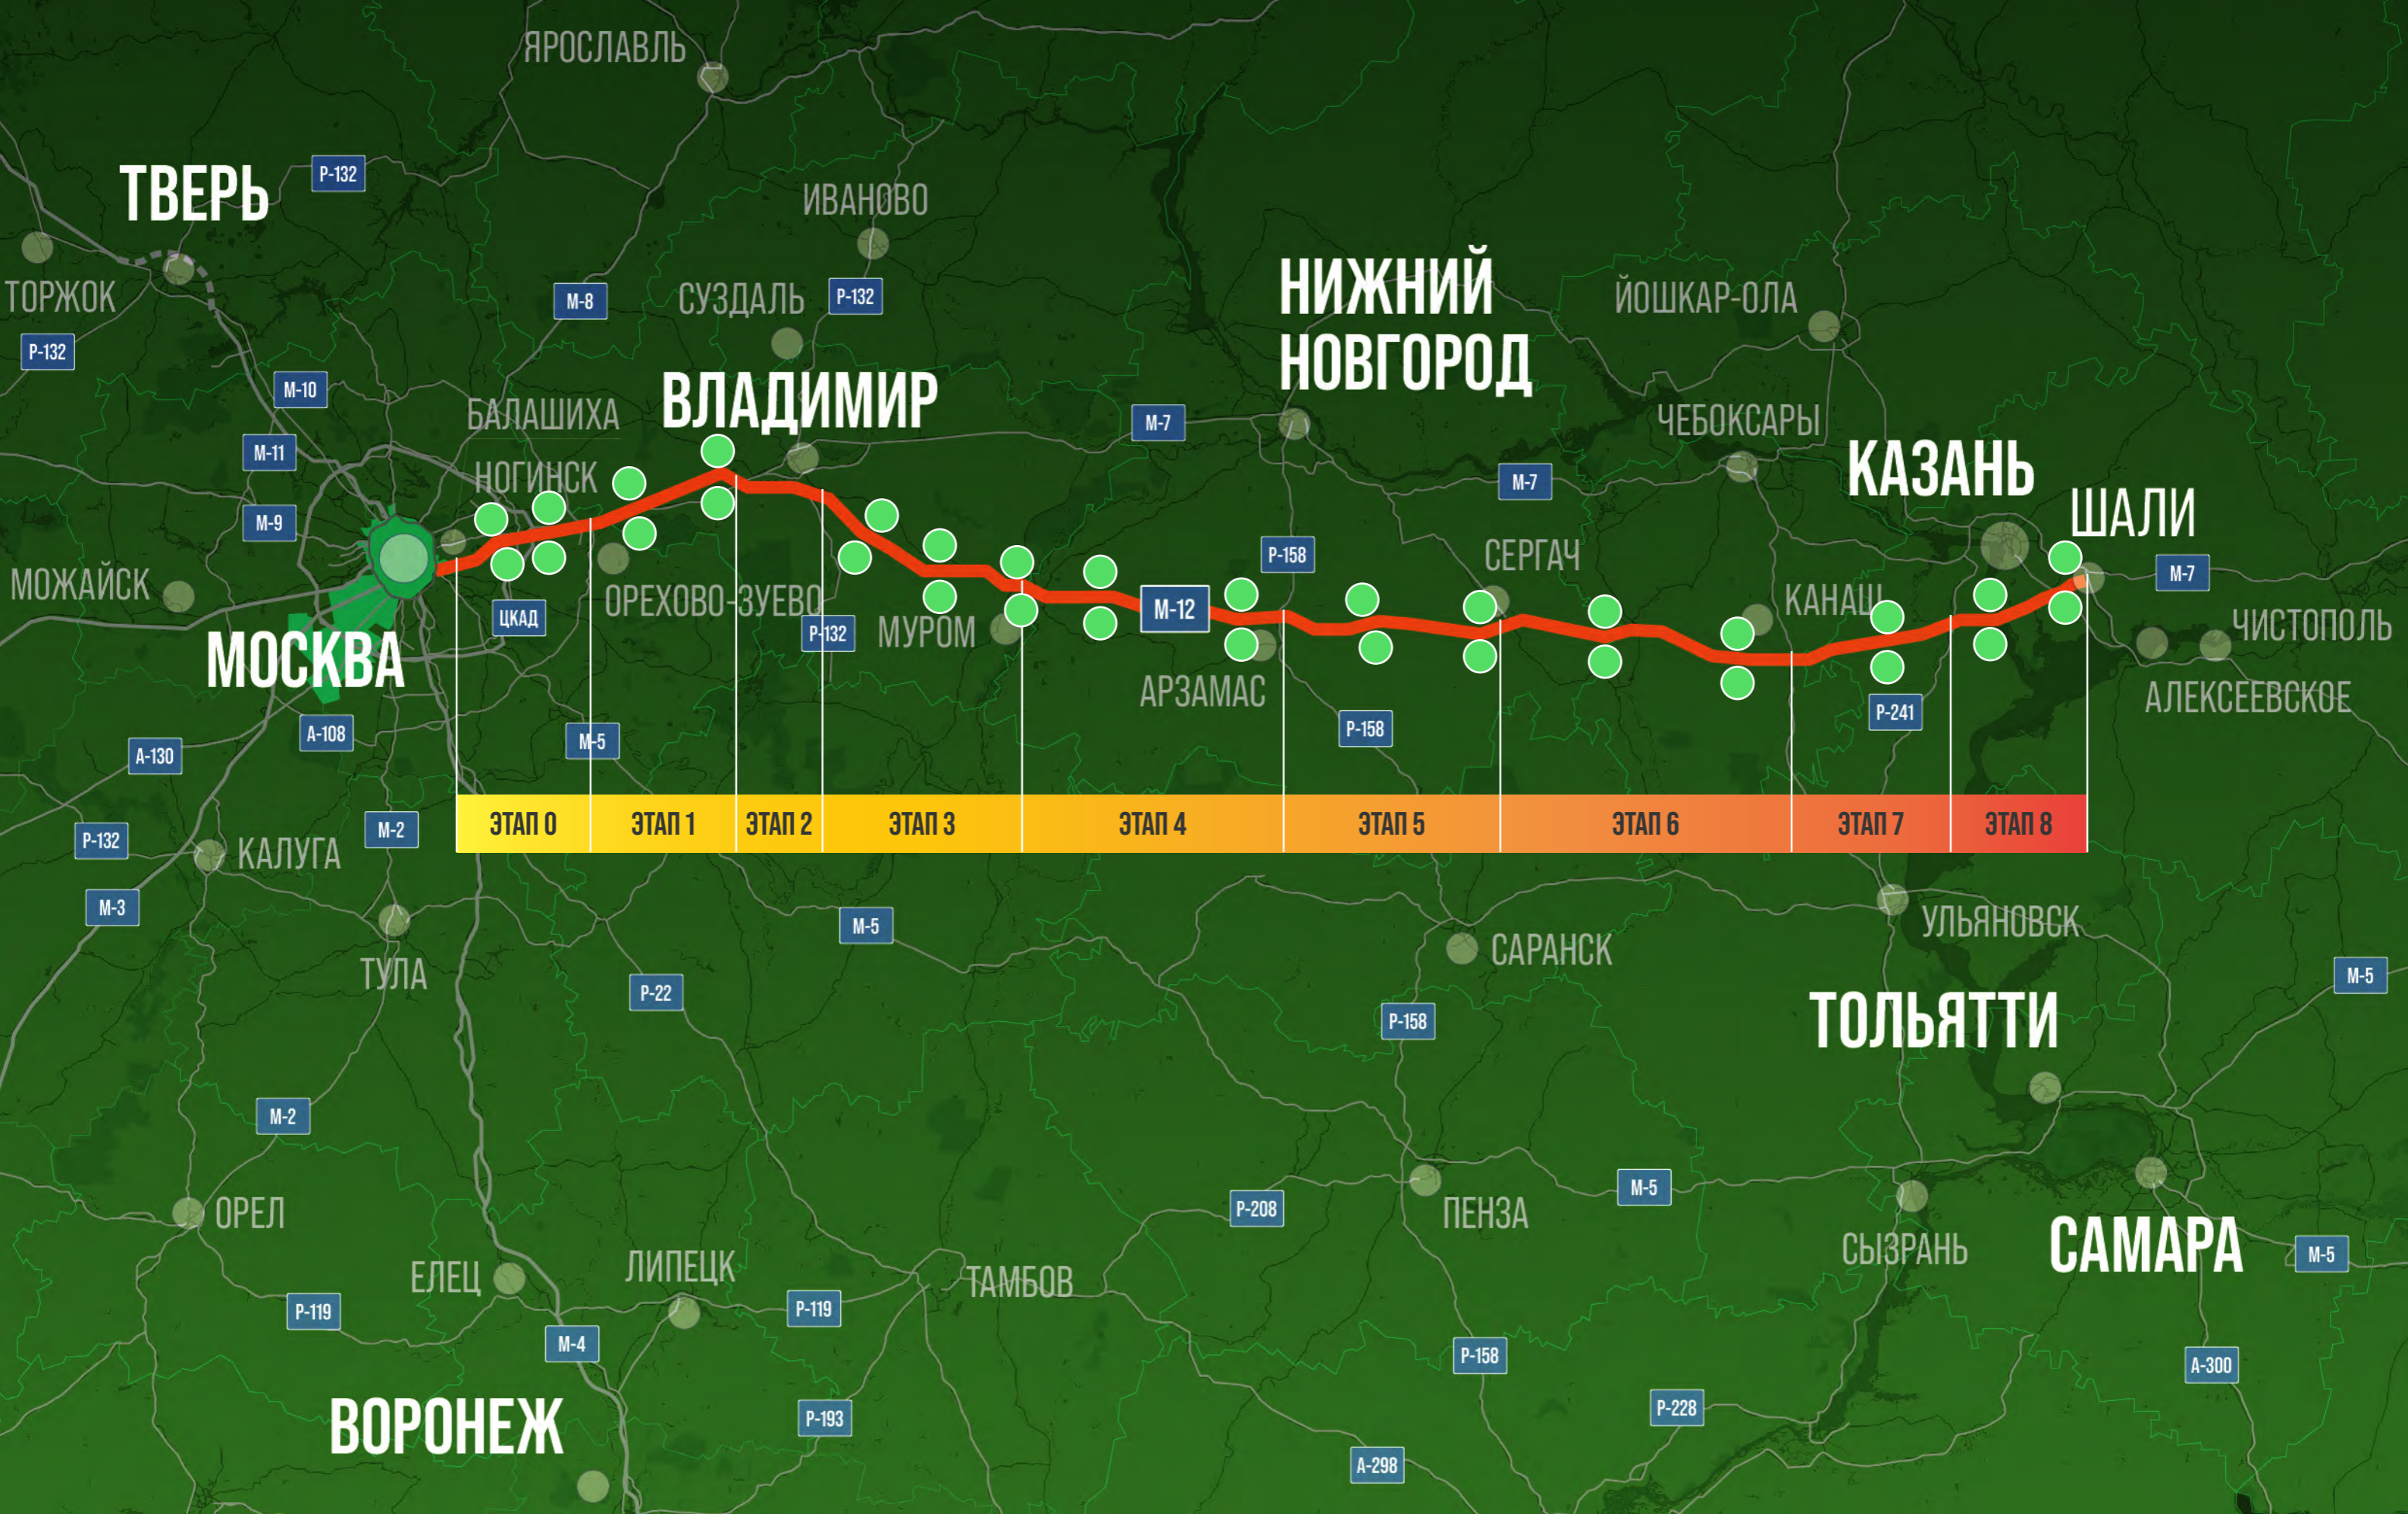

РАЗВИТИЕ МНОГОФУНКЦИОНАЛЬНЫХ ЗОН ДОРОЖНОГО СЕРВИСА НА М-12

ПЛАНИРОВАНИЕ ОДС НА М-11 И ЦКАД: ДУБЛИРОВАНИЕ ИНФРАСТРУКТУРЫ

ПЛАНИРОВАНИЕ ОДС НА М-12

Сокращения:
* п/о – площадка отдыха;
** ОДС - объекты дорожного сервиса.

ЭТАПНОСТЬ ВВОДА МФЗ НА М-12

ПЛОЩАДКА ОТДЫХА В СОСТАВЕ МФЗ

ПЕРВАЯ ОЧЕРЕДЬ РАЗВИТИЯ МФЗ

Перспективные
очереди развития МФЗ

Граница
лота АЗС

Дизельное топливо
для грузового транспорта

МАФ:
обозначение МФЗ

Беседки